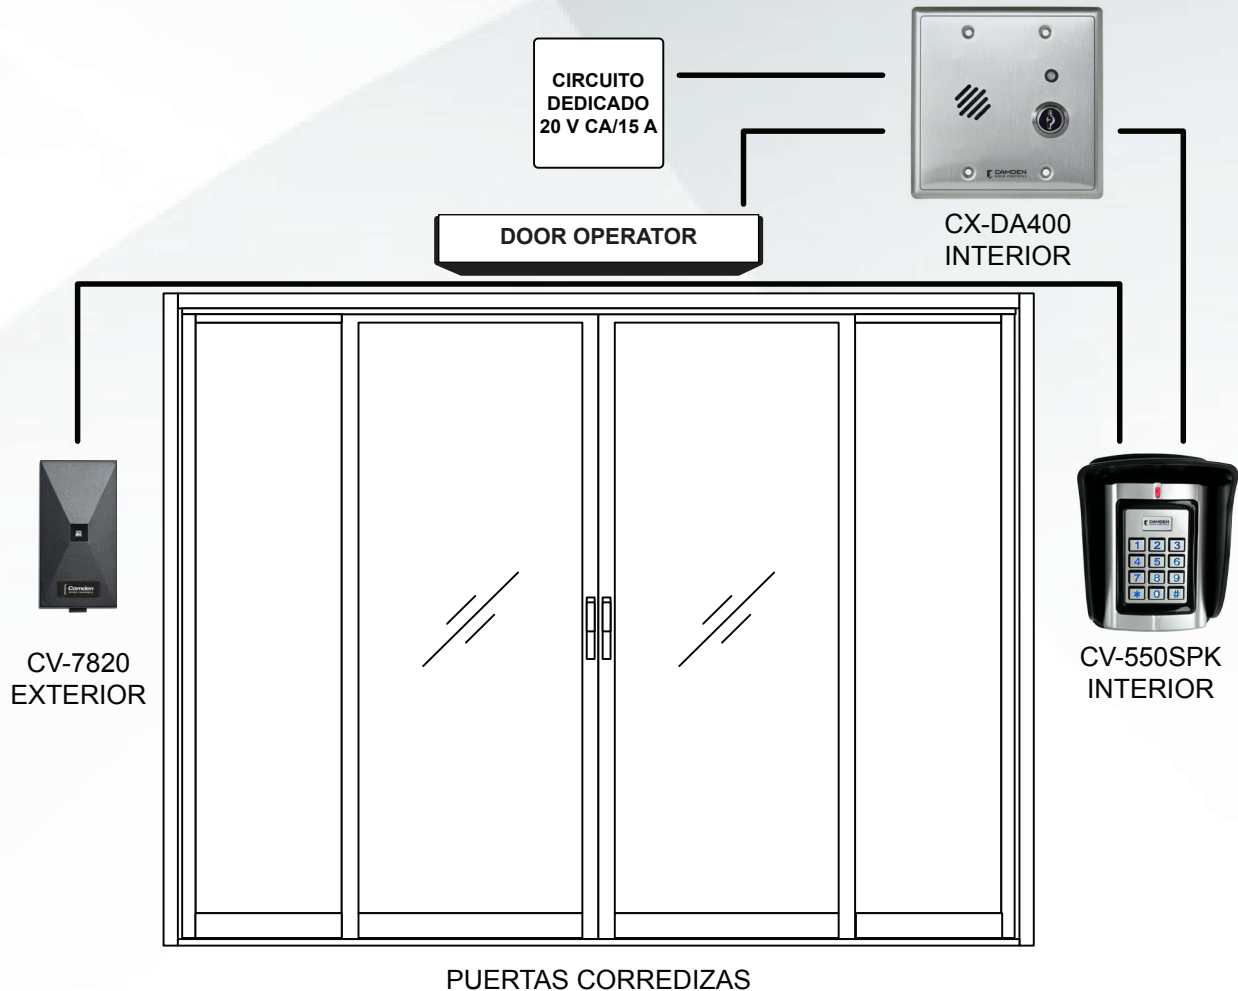

Tienda minorista, puerta trasera con alarma de puerta local y operador de puerta automático

Control de alarma de puerta única

El sistema está diseñado para brindar seguridad contra robos e intrusiones. Se debe configurar una puerta en modo unidireccional, con todos los sensores anulados cuando esté en la posición completamente cerrada. La puerta se abre cuando un usuario autorizado presenta una tarjeta válida (interior o exterior) o ingresa un número PIN válido (solo interior). Una entrada autorizada anula la alarma de salida hasta aproximadamente 4 segundos después de que la puerta regrese a la posición cerrada. Si se fuerza la apertura de la puerta sin una lectura de tarjeta válida o ingreso de PIN, el teclado emitirá una alarma y después de 3 segundos, se activará el zumbador de alarma.

CARACTERÍSTICAS

- Una solución completa para controlar y avisar cuando una puerta se abre a la fuerza o se deja entreabierta
- Alerta audible fuerte (103dB) que se puede escuchar desde lejos
- Un sistema de alarma sencillo que utiliza credenciales intuitivas de tarjetas o números PIN
- Productos duraderos de calidad industrial diseñados para uso de alta frecuencia y a largo plazo.

ESPECIFICACIONES

TIPO DE SISTEMA: CONTROL DE ACCESO

TIPO DE APLICACIÓN: TIENDA MINORISTA, PUERTA TRASERA CON ALARMA DE PUERTA LOCAL

Alarma para puerta de tienda minorista

Tienda minorista, puerta trasera con alarma de puerta local y operador de puerta automático

CX-DA400

Alarma de la puerta

- Placa frontal duradera de acero inoxidable
- Tecla de reinicio/anulación
- Soporte/puerta abierta y detección de intrusión

CV-550SPKv3

Teclado/lector de tarjetas

- 20 000 usuarios, PIN y/o tarjetas
- Metal fundido duradero
- Teclado retroiluminado resistente al vandalismo