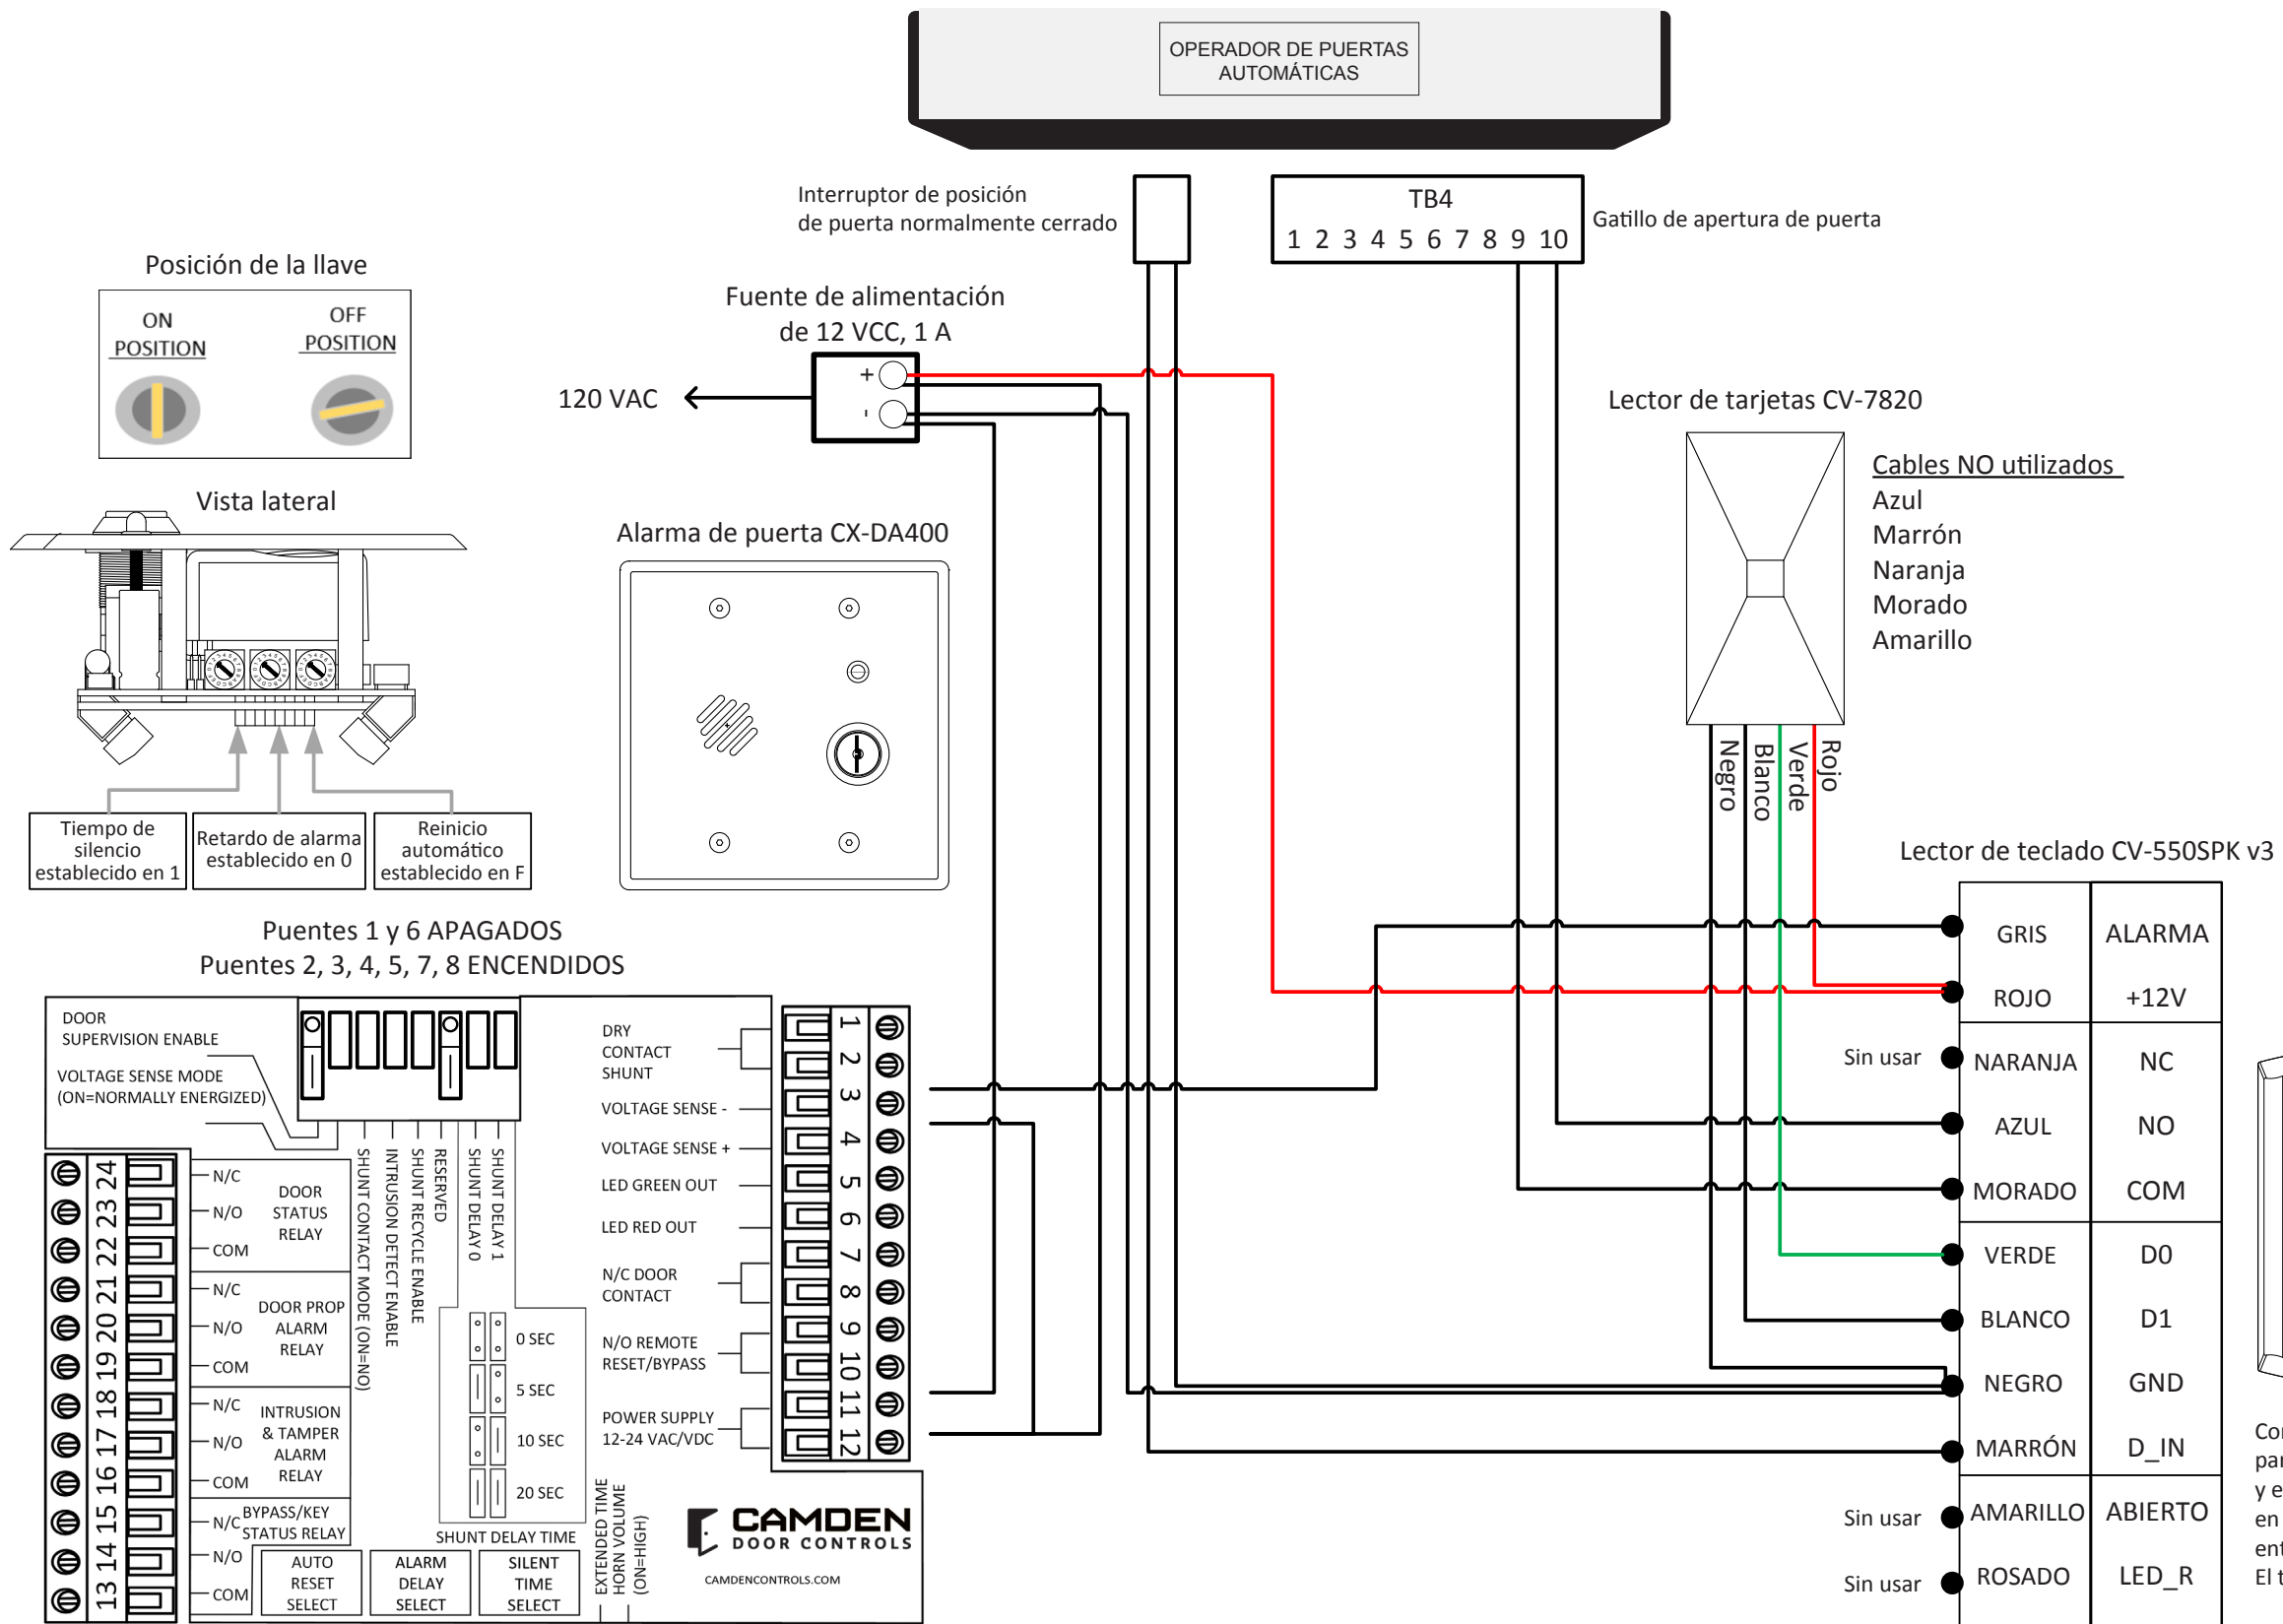

Tienda minorista, puerta trasera con alarma de puerta local y operador de puerta automático

Control de alarma de puerta única

El sistema está diseñado para brindar seguridad contra robos e intrusiones. Se debe configurar una puerta en modo unidireccional, con todos los sensores anulados cuando esté en la posición completamente cerrada. La puerta se abre cuando un usuario autorizado presenta una tarjeta válida (interior o exterior) o ingresa un número PIN válido (solo interior). Una entrada autorizada anula la alarma de salida hasta aproximadamente 4 segundos después de que la puerta regrese a la posición cerrada. Si se fuerza la apertura de la puerta sin una lectura de tarjeta válida o ingreso de PIN, el teclado emitirá una alarma y después de 3 segundos, se activará el zumbador de alarma.

CARACTERÍSTICAS

- Una solución completa para controlar y avisar cuando una puerta se abre a la fuerza o se deja entreabierta
- Alerta audible fuerte (103dB) que se puede escuchar desde lejos
- Un sistema de alarma sencillo que utiliza credenciales intuitivas de tarjetas o números PIN
- Productos duraderos de calidad industrial diseñados para uso de alta frecuencia y a largo plazo.

Consulte el Manual de referencia de CV-550SPKv3 para programar el tiempo de puerta entreabierta y el tiempo de puerta abierta mantenida (35) en cero. El tiempo de alarma de puerta entreabierta (36) en cero segundos. El tiempo de alarma (40) en 2 minutos.

ESPECIFICACIONES

TIPO DE SISTEMA: CONTROL DE ACCESO

TIPO DE APLICACIÓN: TIENDA MINORISTA, PUERTA TRASERA CON ALARMA DE PUERTA LOCAL

Alarma para puerta de tienda minorista

Tienda minorista, puerta trasera con alarma de puerta local y operador de puerta automático